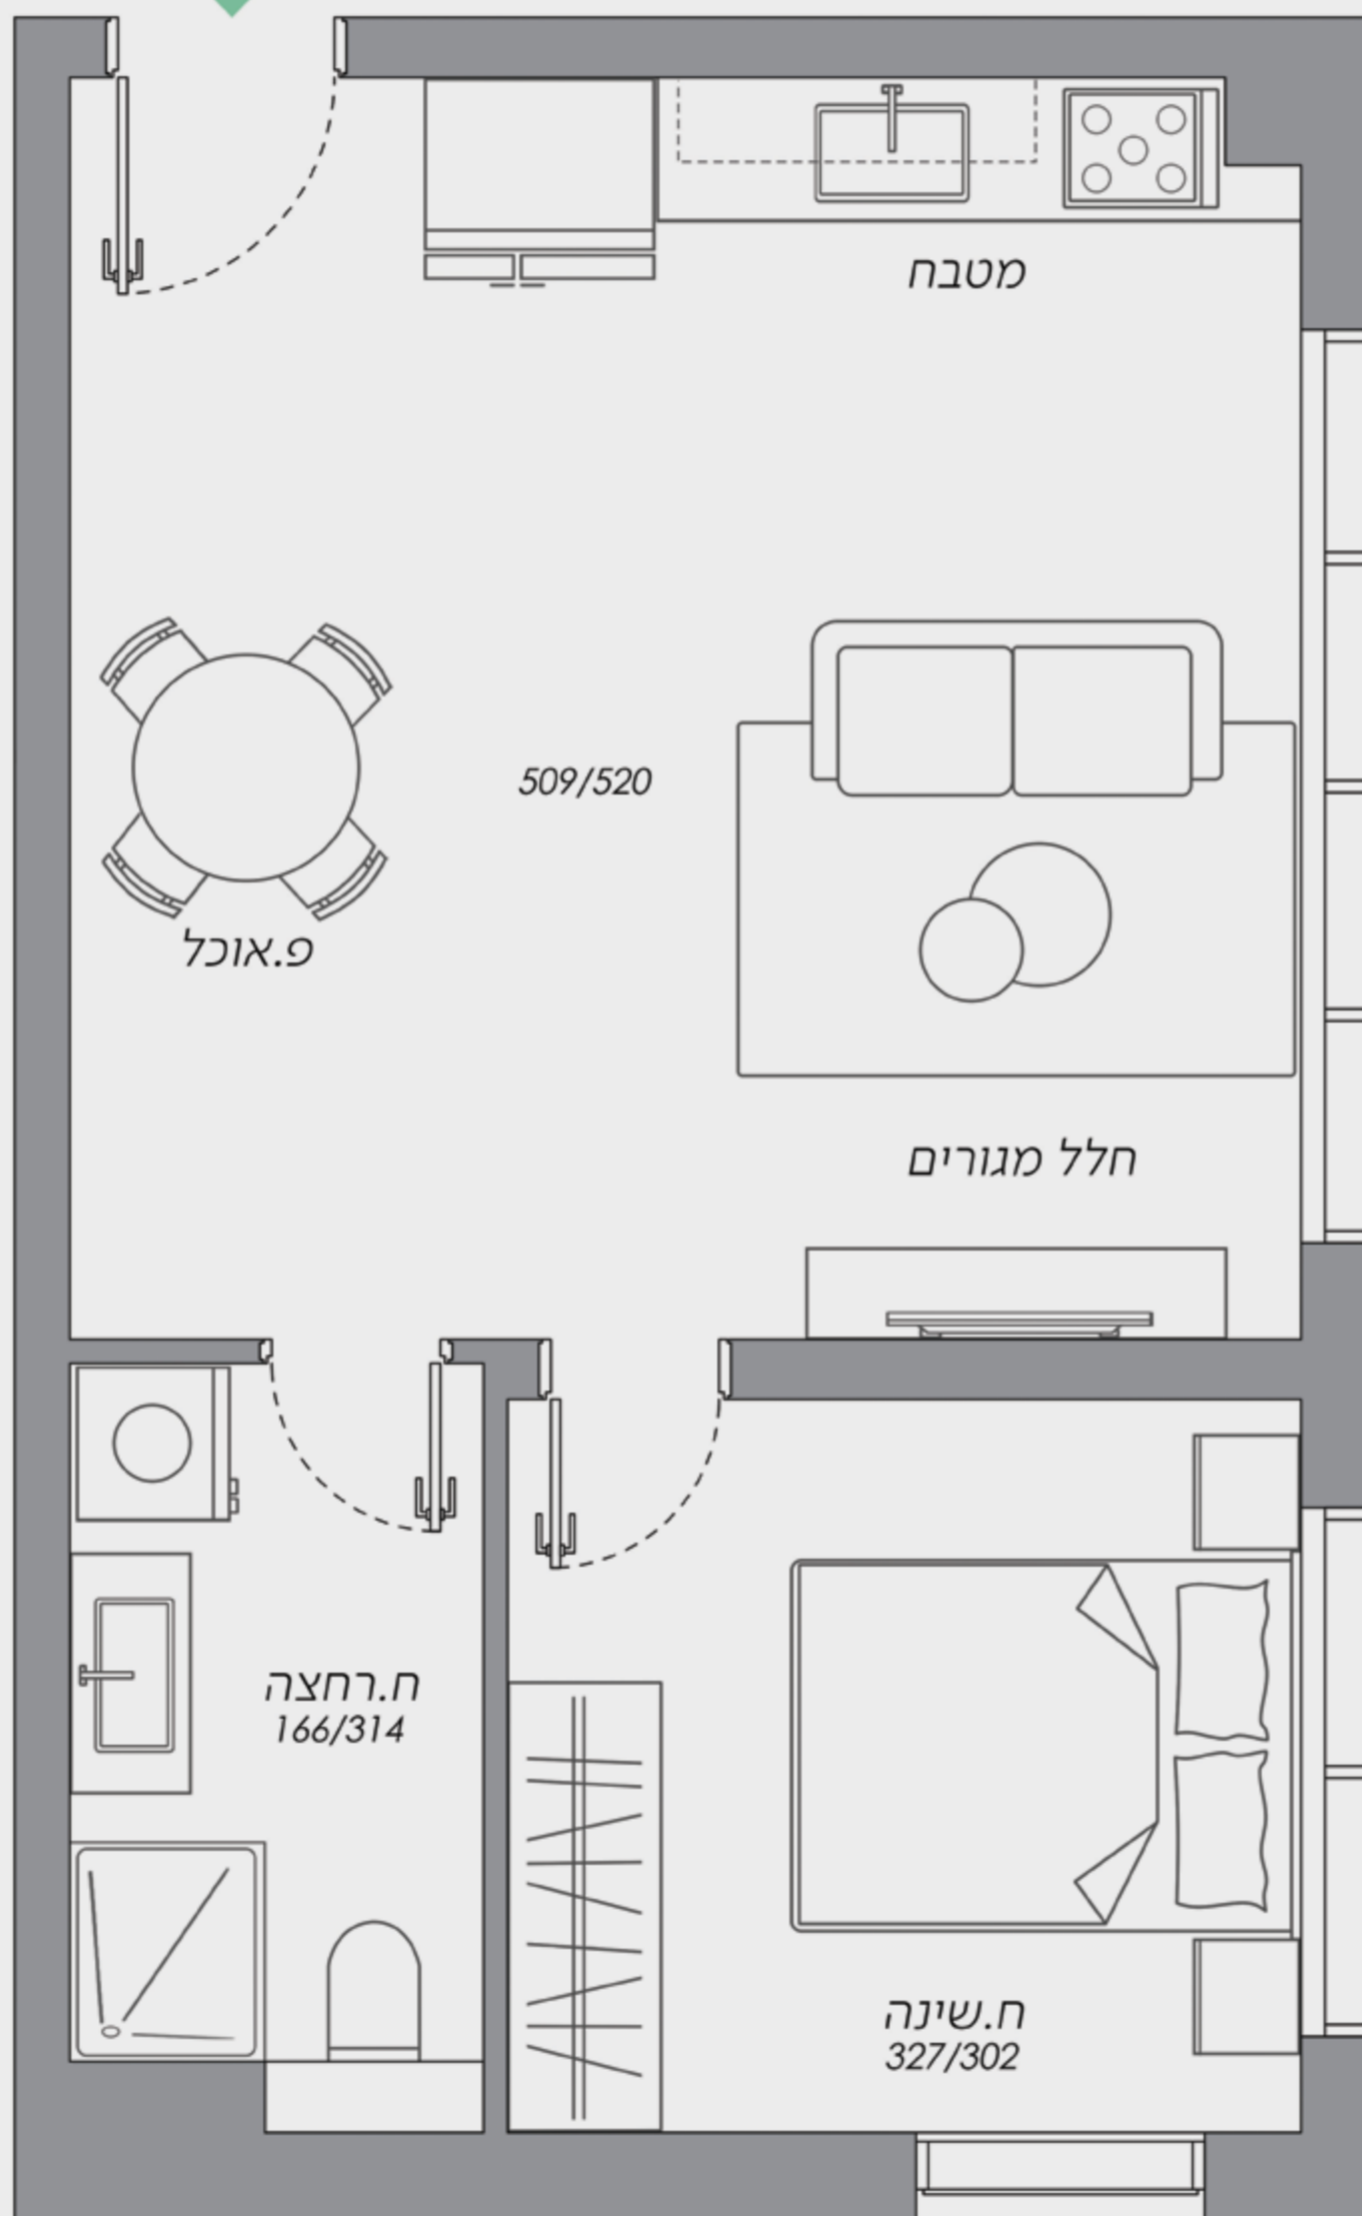

הדירה

- דלת בטחון מעוצבת בכניסה לדירה
- דלתות פנים באיכות גבוהה של החברות המובילות בתחום
- ריצוף גרניט פורצלן 80/80 ס"מ במבחר גוונים ודגמים בחדר הדיור וחדרי השינה - של חברות מובילות בתחום
- חלונות אלומיניום עם זכוכית בידודית למעט חדרים רטובים
- מערכת אינטרקום TV צבעונית במעגל סגור
- הכנה למיזוג אוויר מיני מרכזי

חדרי אמבטיה ושירותים

- חיפוי קירות באריחי גרניט פורצלן במבחר גדלים, גוונים ודגמים עד גובה הנמכת תקרה מחברות מובילות בתחום
- ריצוף חדרי רחצה ושירותים באריחי גרניט פורצלן במבחר גדלים, גוונים ודגמים כולל דמוי פרקט
- אסלות תלויות עם מיכלי הדחה סמויים
- ארונות אמבטיה צפים כולל משטח וכיור אינטגרלי ומראה בחדרי הרחצה של חברות מובילות בתחום
- הכנה לתנור חימום בחדרי הרחצה
- נקודת חשמל מוגנת מים
- ברזי אינטרפוס באיכות גבוהה
- מערכת חימום מים מרכזית

מטבח

- ארונות מטבח איכותיים, גוף סנדוויץ' - כולל יחידת בילד-אין לתנור ומיקרוגל בכפוף לתכנון
- כיור אקרילי בהתקנה שטוחה
- משטח עבודה איכותי מסוג אבן קיסר או ש"ע במבחר גוונים
- חיפוי קיר
- ברז פרח נשלף
- הכנה למדיח כלים
- נקודה תלת פאזית לכיריים

מרפסת שמש

- ריצוף המרפסת באריחי גרניט פורצלן במבחר גדלים, גוונים ודגמים כולל דמוי פרקט
- נקודת חשמל מוגנת מים

חשמל

- חיבור חשמל תלת פאזי לדירה 25*3
- בכל חדרי השינה לפחות 3 חיבורי קיר, נקודת טלוויזיה וטלפון

כניסה לדירה

עיקרי מפרט טכני אלה הינם עקרוניים בלבד וכפופים לקבלת היתר. רק המפרט המלא אשר יצורף להסכם יחייב את החברה.